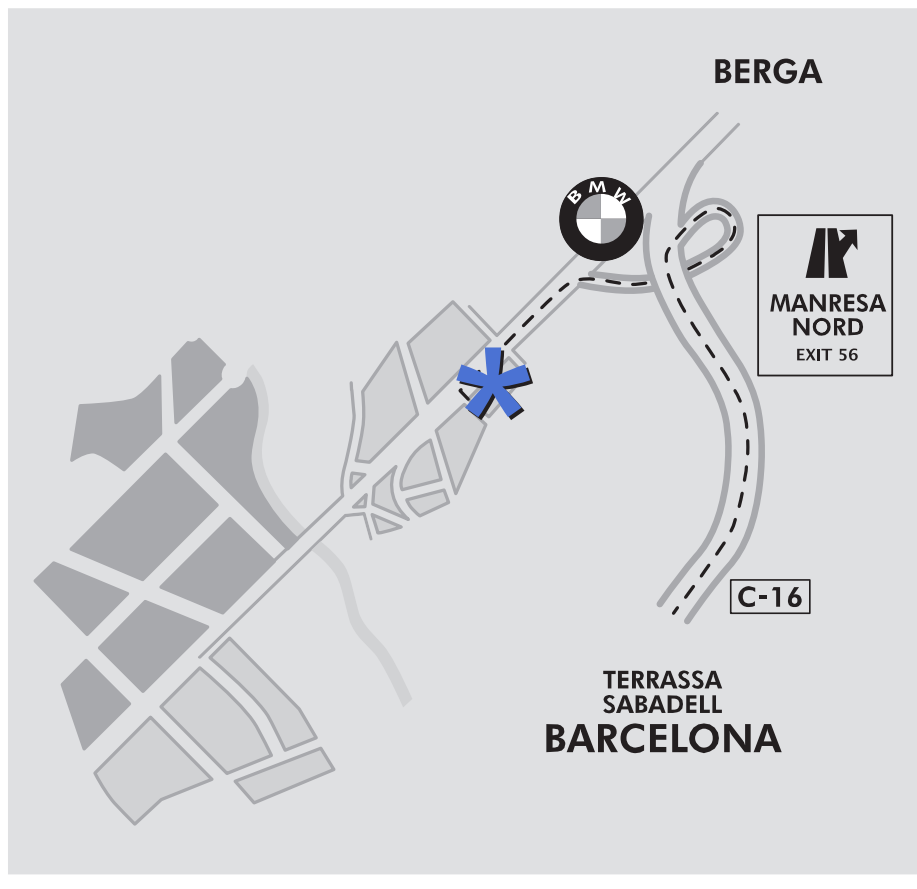

**CROMO DURO  
BOTIFOLL®**

Specialist in treatments of surfaces.

Contact us: (+34) 938 760 115 / [cdb@cdb.es](mailto:cdb@cdb.es)

Carretera C16-C Km 3,450  
08272 Sant Fruitós de Bages  
Barcelona · Spain · Europe