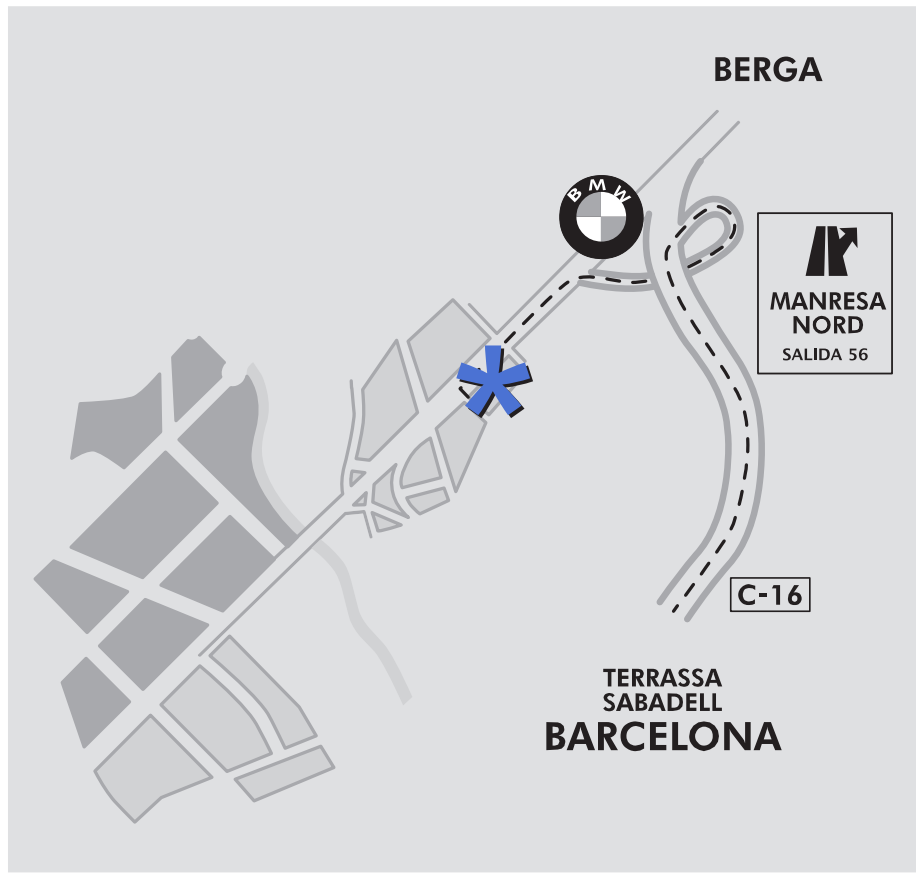

**CROMO DURO
BOTIFOLL®**

Especialistas en tratamientos de superficies.

Contacte con nosotros: (+34) 938 760 115 / cdb@cdb.es

Carretera C16-C Km 3,450
08272 Sant Fruitós de Bages
Barcelona · España · Europa