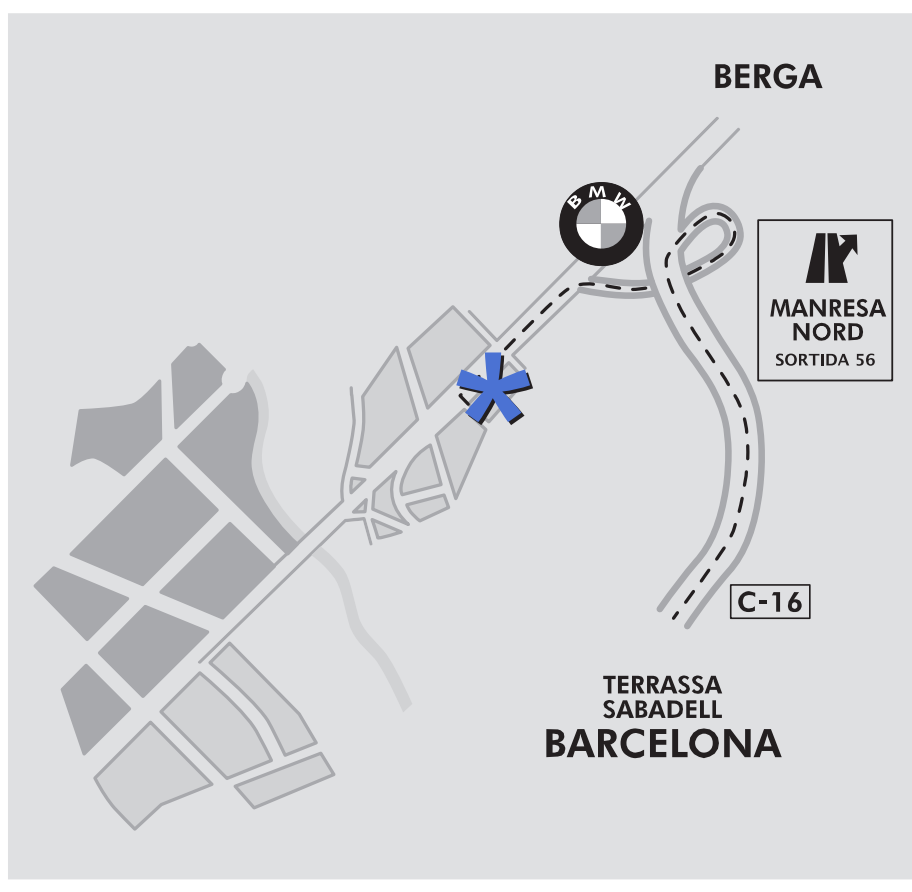

**CROMO DURO
BOTIFOLL®**

Especialistes en tractaments de superfícies.

Contacteu amb nosaltres: (+34) 938 760 115 / cdb@cdb.es

Carretera C16-C Km 3,450
08272 Sant Fruitós de Bages
Barcelona · Espanya · Europa